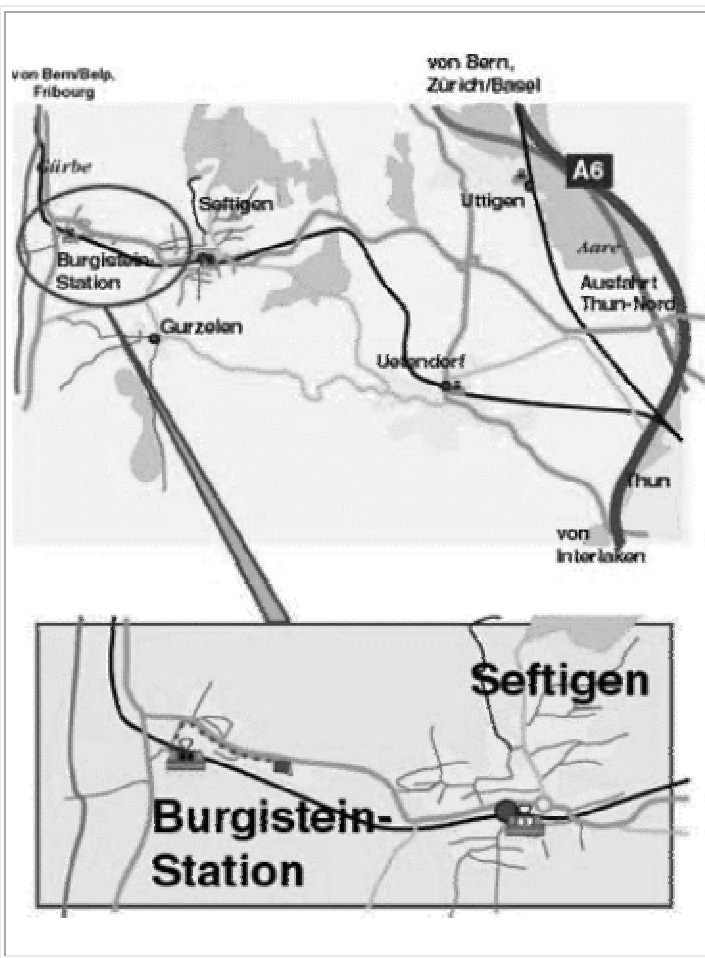

telma ag
 Gewerbeweg 10
 CH-3662 Seftigen
 Schweiz

Tel.: +41/(0) 33 359 30 50
 Fax: +41/(0) 33 356 30 47
 Mail: info@telma.ch

Anfahrt mit dem Auto

Von Genève/Lausanne, Basel Zürich nach Bern, Autobahn A6 Richtung Thun/Interlaken. Ausfahrt Thun-Nord in Richtung Seftigen. In Seftigen nach dem Bahnübergang bei Kreisel links in Richtung Bern fahren. Die telma ag finden Sie etwa 300m nach Ortsende links, in einem blaugrauen Gebäude. Vor der kleinen Gewerbezone links in Zufahrtsstrasse abbiegen.

Anfahrt mit der Bahn

Ab Bern oder Thun S3 oder S33 bis Burgistein/Wattenwil. Fünf Minuten zu Fuss entlang der Hauptstrasse Richtung Seftigen. Die telma befindet sich rechts in einem blaugrauen Gebäude, direkt an der Strasse.

Unsere Koordinaten

Y 606712	X 181972	(CH-1903)
N 46°47'20.0"	E 007°31'35.5"	(WGS 84)